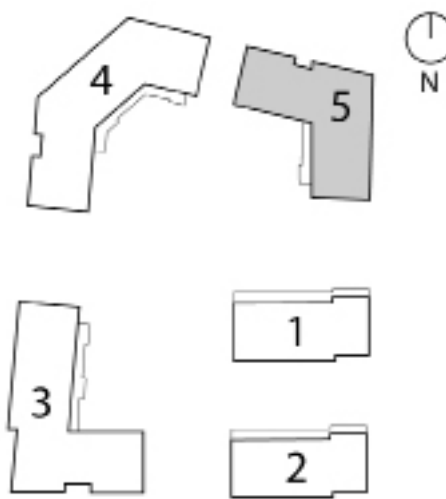

**Bygning 5
Lejlighed 4**

Rum: 2

M²: nt. 64 - brt. 79

Adresse

- Møldalsvej 58, st. - 7858
- Møldalsvej 62, 1. lejl 4 - 7862
- Møldalsvej 62, 2. lejl 4 - 7866