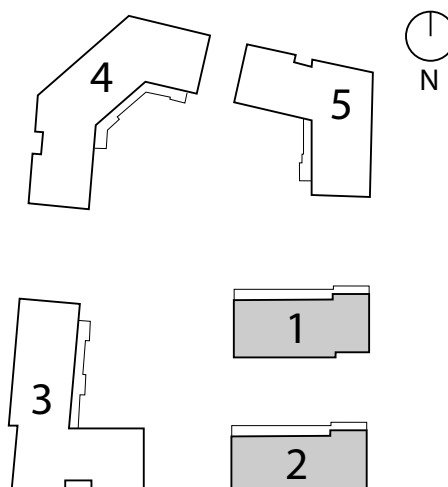

# Stigsborg Brygge Nørresundby C

Bygning 1  
Bygning 2  
Stuen

Rum: 2

M<sup>2</sup>: nt. 61 - brt. 68

Depot i terræn

### Adresse Bygning 1

Møndalsvej 50 st. lejl. 1 - 7801

Møndalsvej 52 st. lejl. 2 - 7802

Møndalsvej 54 st. lejl. 3 - 7803

Møndalsvej 56 st. lejl. 4 - 7804