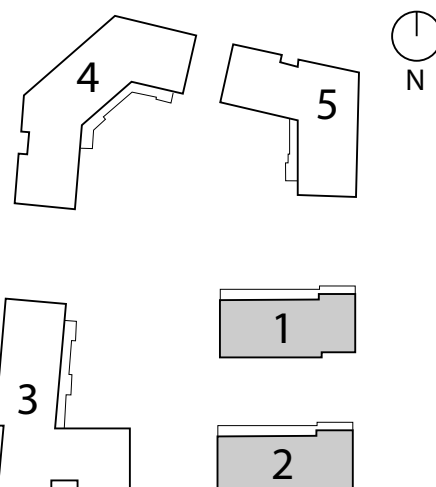

# Stigsborg Brygge Nørresundby C

Bygning 1  
Bygning 2  
Stuen

Rum: 2

M<sup>2</sup>: nt. 61 - brt. 68

Depot i terræn

### Adresse Bygning 1

Møndalsvej 50 st. lejl. 1 - 7801

Møndalsvej 52 st. lejl. 2 - 7802

Møndalsvej 54 st. lejl. 3 - 7803

Møndalsvej 56 st. lejl. 4 - 7804

### Adresse Bygning 2

Møndalsvej 40 st. lejl. 1 - 7809

Møndalsvej 42 st. lejl. 2 - 7810

Møndalsvej 44 st. lejl. 3 - 7811

Møndalsvej 46 st. lejl. 4 - 7812

- Lejlighed 1
- Lejlighed 2
- Lejlighed 3
- Lejlighed 4

Bygning 1  
Bygning 2  
1. sal

Rum: 4

M<sup>2</sup>: nt. 101 - brt. 111

*Boligen er i 2 plan*