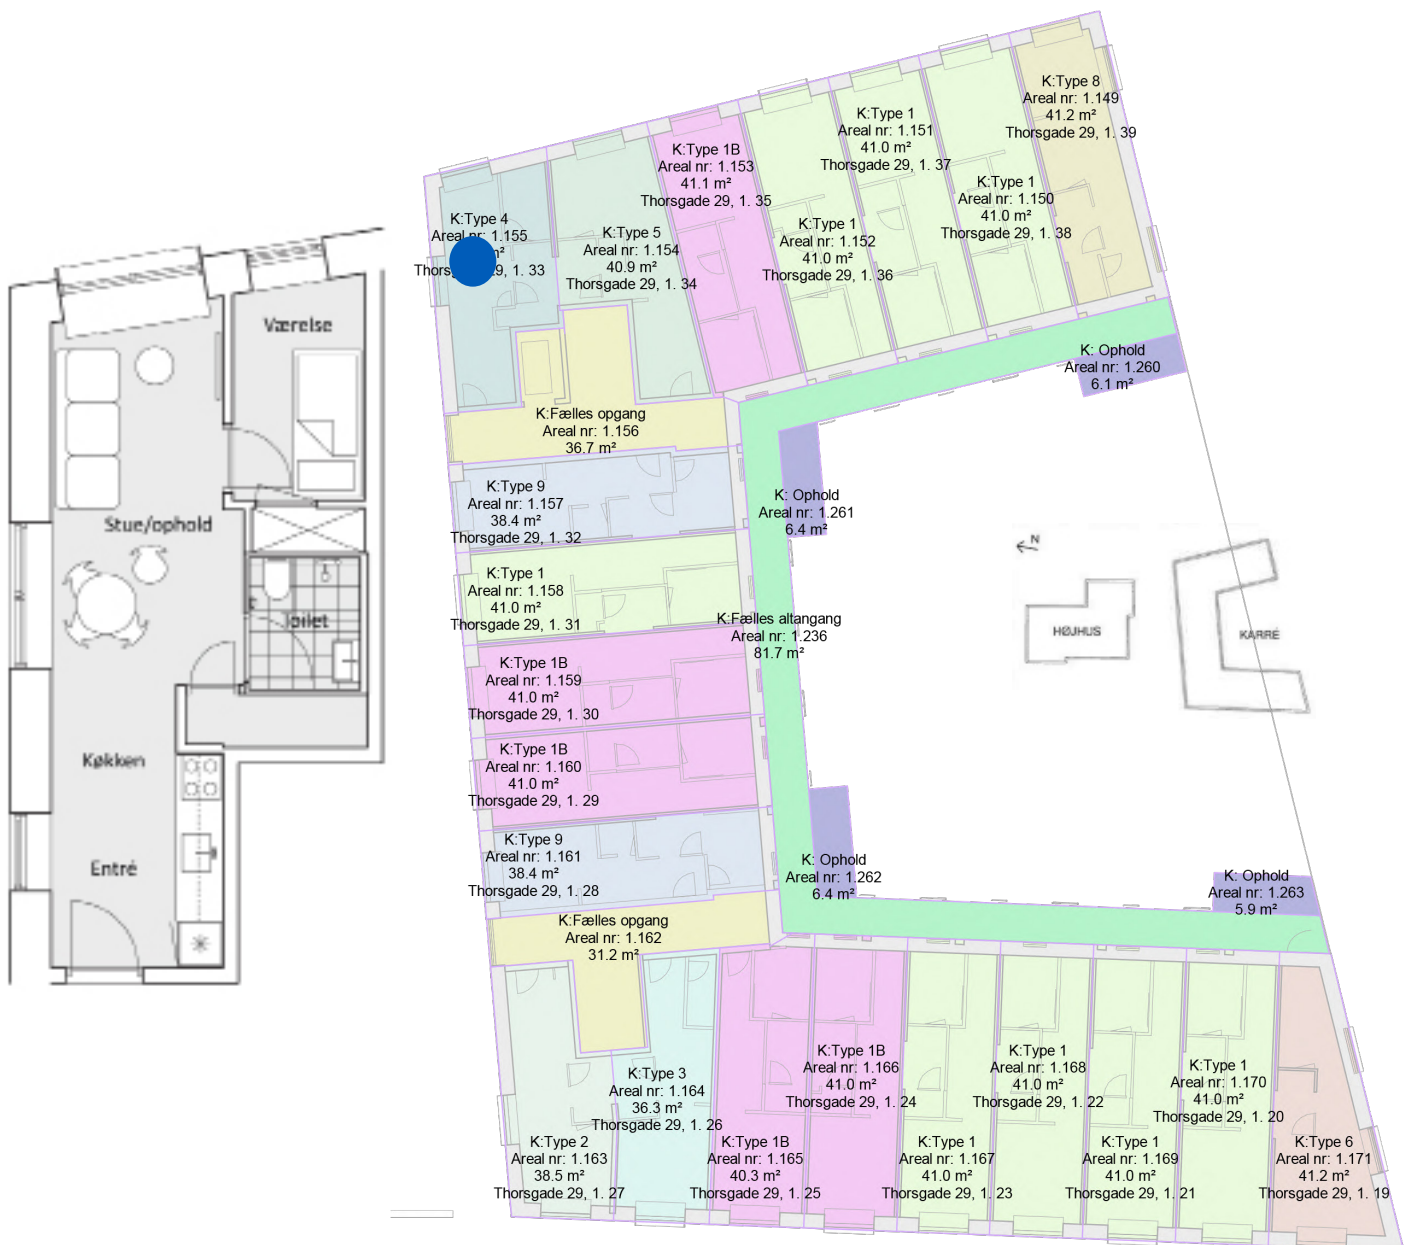

Nt. 36,3m² - brt. 45m²

Denne boligtype findes 1. - 2. - 3. - 4. sal

2 rums bolig

Type K4

Nt. 40,9m² - brt. 50m²

Denne boligtype findes 0. - 1. - 2. - 3. - 4. - 5. sal

1 rums bolig

Type K5