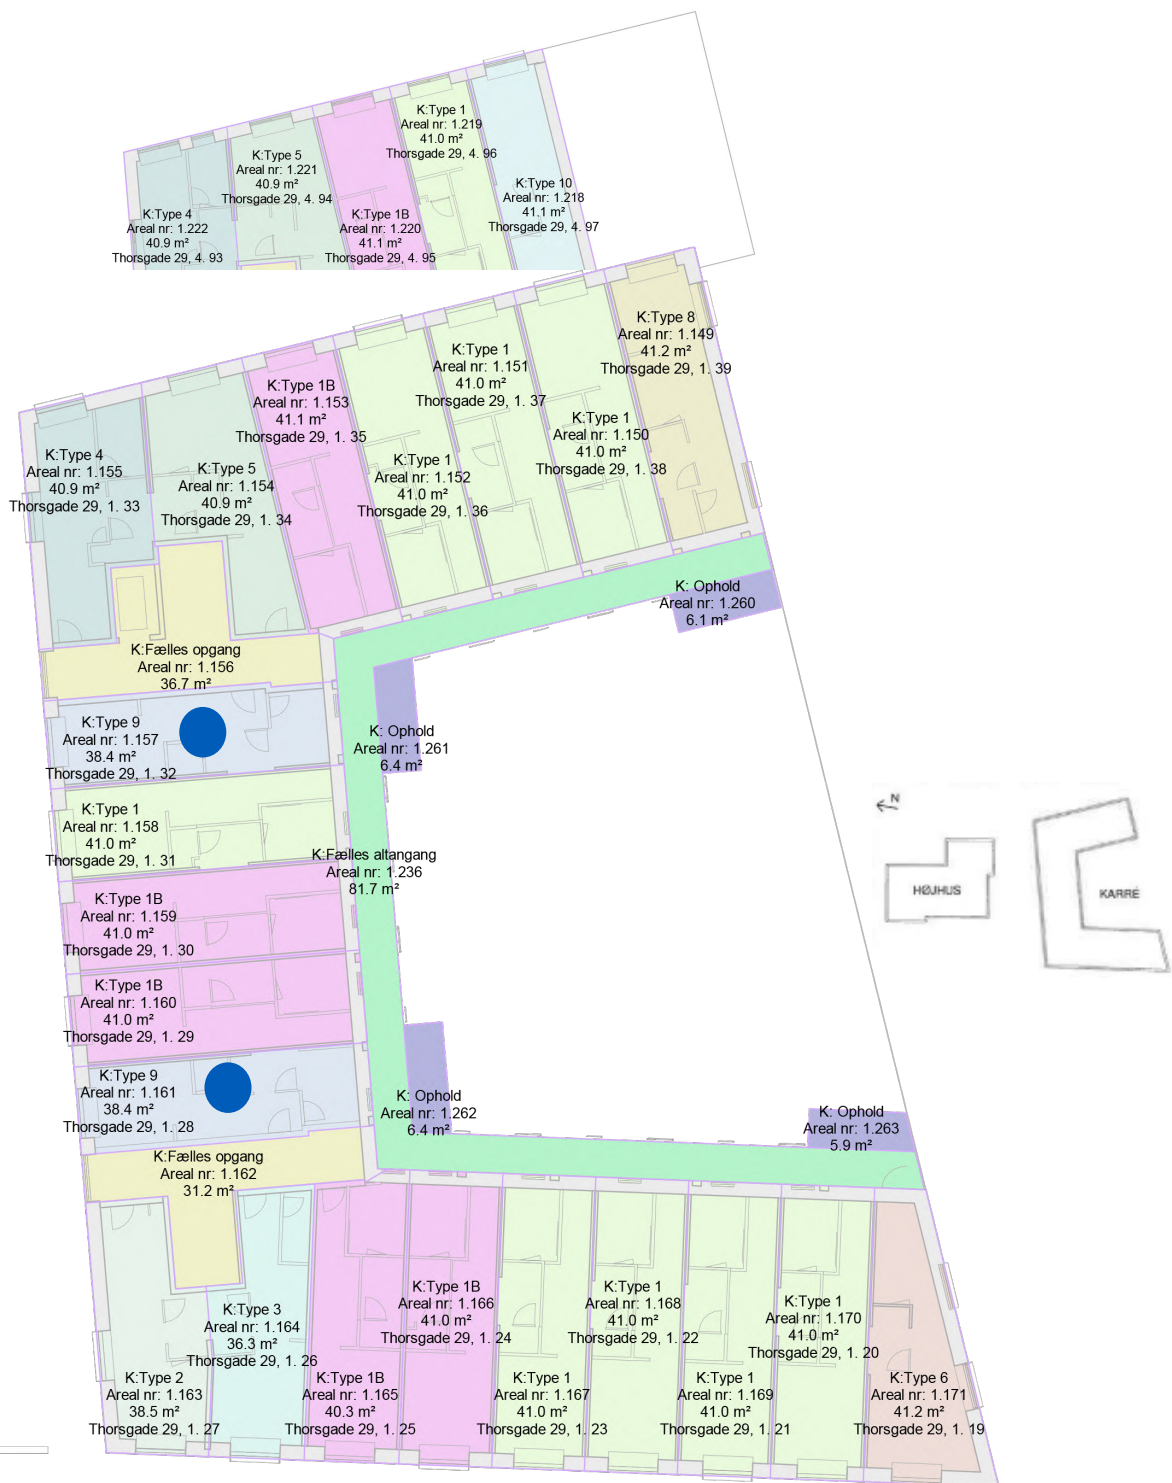

Nt. 41,2m² - brt. 50m²

Denne boligtype findes 0. - 1. - 2. - 3. sal

2 rums bolig

Type K9

Nt. 38,4m² - brt. 47m²

Denne boligtype findes 0. - 1. - 2. - 3. - 4. - 5. sal

1 rums bolig

Type K10