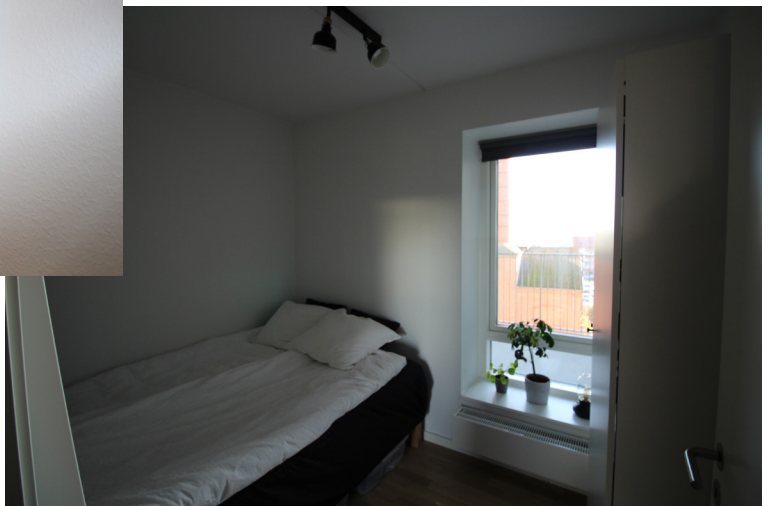

Én studiebolig er til dig der er under uddannelse. Centralt beliggende i Randers centrum. Dejlig stor fælles terrasse, hvor der kan hygges på de lune sommeraftener.

Kort gåtur til biograf, fitness, gågaden, restauranter og kollektiv trafik.

Hvis du ikke selv har mulighed for at betale beboerindskuddet, har kommunen i nogle tilfælde pligt til at hjælpe dig. Indskud kan lånes rente og afdragsfrit i 5 år hos Randers Kommune, se mere på <https://www.randers.dk/borger/bolig/lejeboliger/beboerindskudslaan/>

- *Hvidt laminat køkken og bad fra HTH
- *Voss induktions komfur
- *Hvidpigmenteret egegulve
- *Cementgrå gulvfliser i badværelse
- *Cykelparkering
- *Elevator
- *Dørtelefon
- *Nøglebrik
- *Vaskeri
- *Fælleslokale
- *Depotrum

Skabsmål til køleskab: B60 H191 D57

Forbrugsafgifter afregnes direkte til forsyningsvirksomhederne.

TV/internet afregnes direkte til udbyder, se hvilken der tilbydes på www.tjekditnet.dk