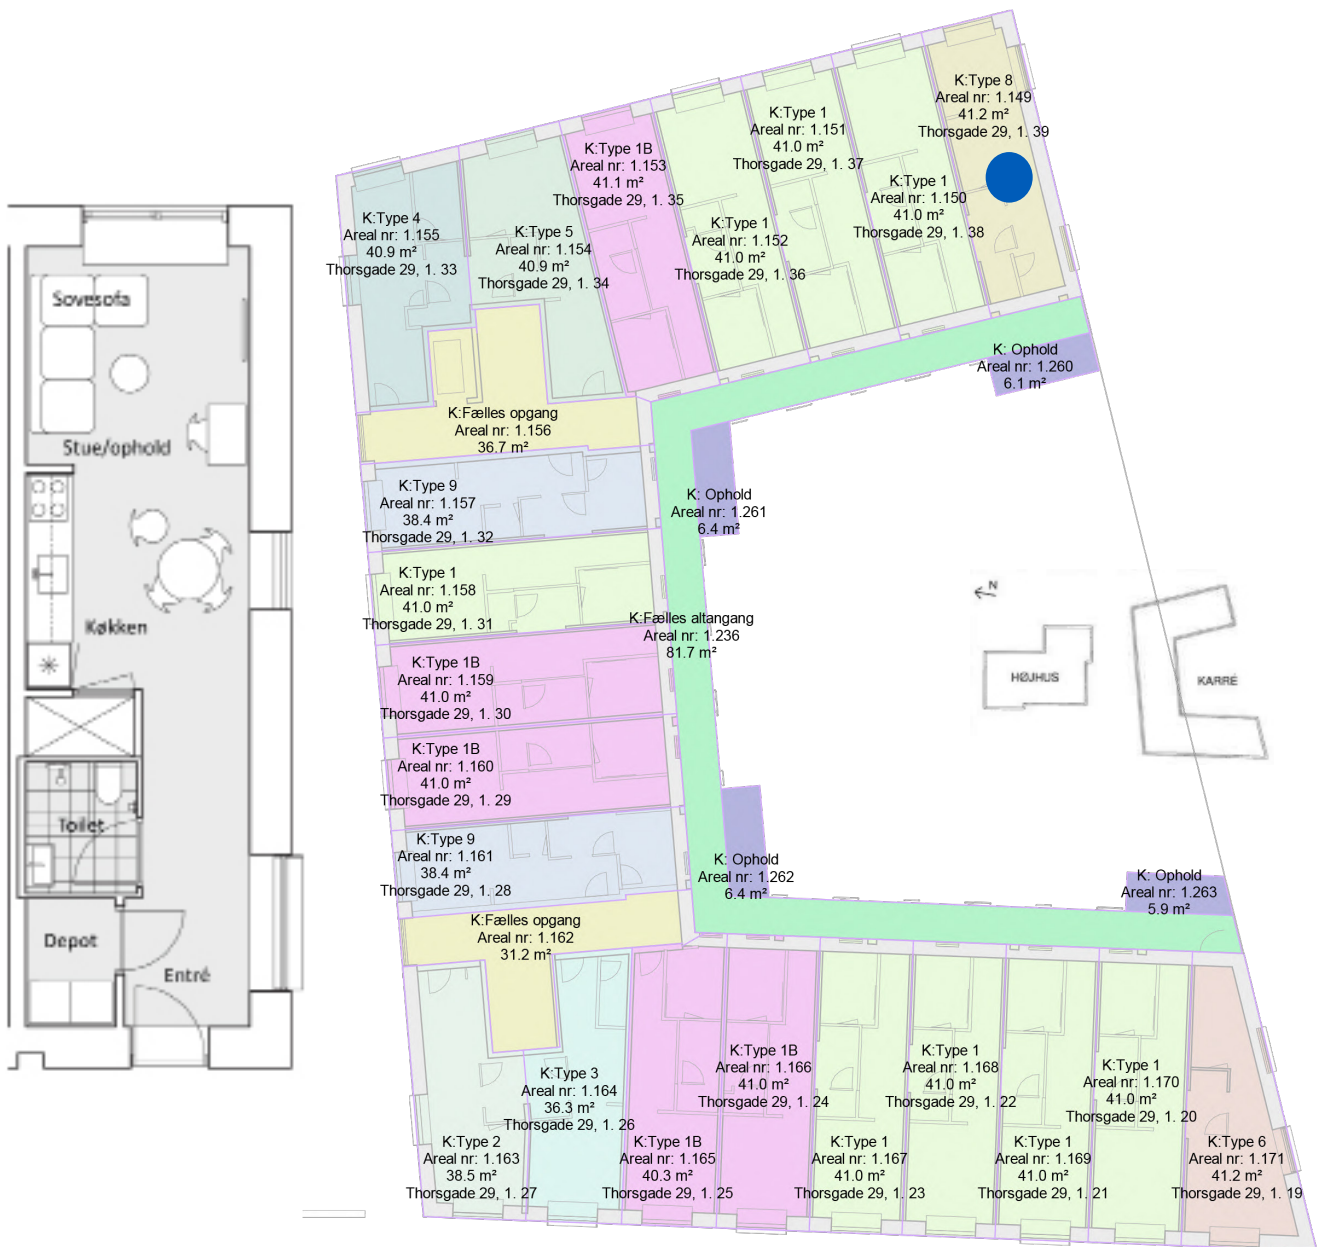

1 rums bolig

Type K8

Nt. 41,2m² - brt. 50m²

Denne boligtype findes 0. - 1. - 2. - 3. sal